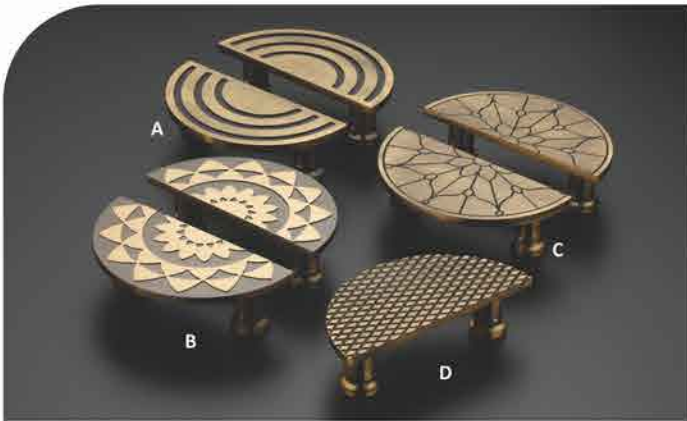

Finish : PVD Gold, PVD Rose Gold, PVD Black

919	1510	1896	2222	3199	4176	6120
-----	------	------	------	------	------	------

PULL & GLASS HANDLE

creative **Design**  
Stylish Concept

**HS-8001**  
Handle Set