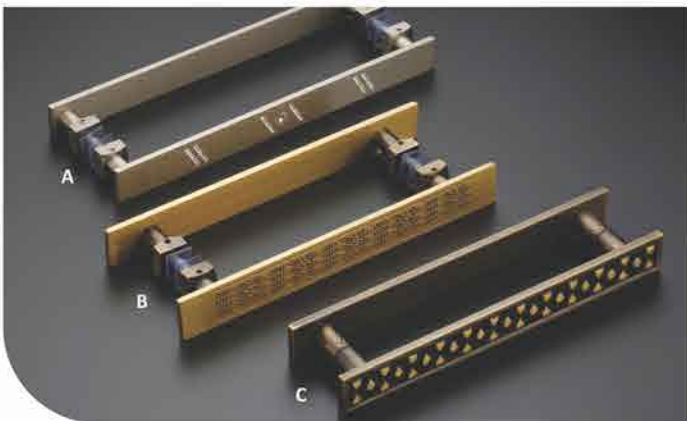

Finish : Antique, SS, Graphite Black, CP

HS-32
Single Handle

38mm	10"	12"	16"	18"	24"
	3333	3816	4429	5263	6398
Finish : PVD Gold, PVD Rose Gold, PVD Black					
	4018	4665	5457	6405	7883