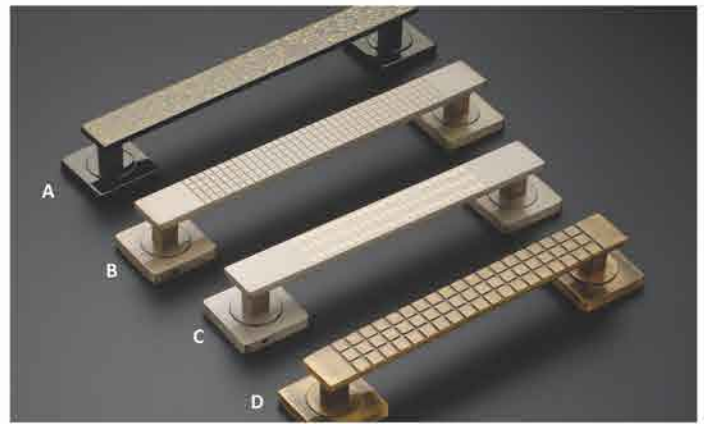

Finish : Antique, SS, Graphite Black, CP

HS-24
Single Handle

32mm	8"	10"	12"	16"	18"	24"
1726	2181	2423	2906	3629	4300	
Finish : PVD Gold, PVD Rose Gold, PVD Black						
2411	2980	3337	4048	4885	5899