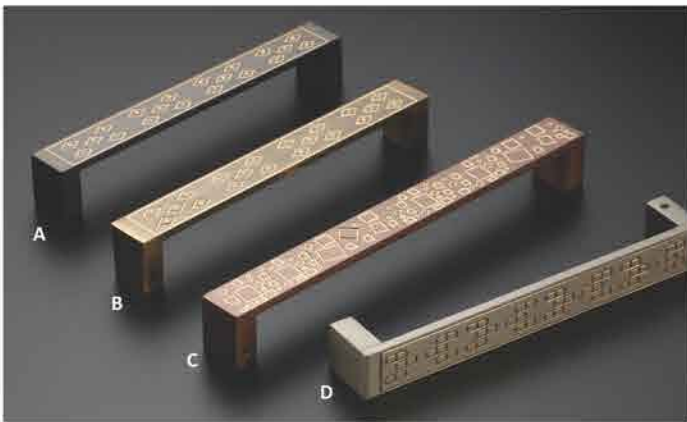

Finish : Antique, SS, Graphite Black, CP

HS-30
Single Handle

32mm	8"	10"	12"	16"	18"	24"
	1726	2181	2423	2906	3629	4300
Finish : PVD Gold, PVD Rose Gold, PVD Black						
	2297	2866	3222	3934	4771	5785