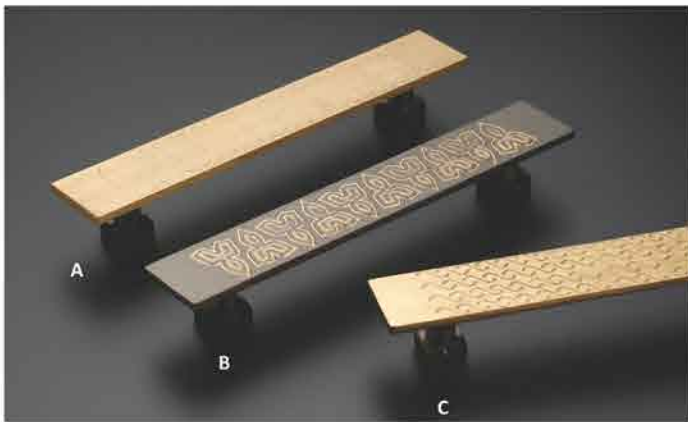

5142	6054	7519	9324
------	------	------	------

**HS-503**  
Single Handle

Finish : Antique, SS, Graphite Black, CP

50mm	12"	16"	18"	24"
	4342	5026	6377	7848

Finish : PVD Gold, PVD Rose Gold, PVD Black

5142	6054	7519	9324
------	------	------	------