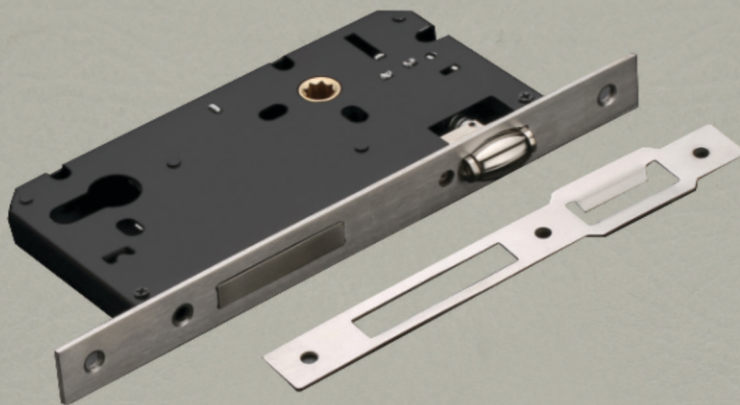

Lock Body Bolt Type

Aluminum Lock Body

	S.S	Antique	Z-Black	PVD
45x85	967/-	1100/-	1117/-	1433/-
50x85	983/-	1133/-	1150/-	1467/-
60x85	1033/-	1150/-	1183/-	1500/-

Aluminum Lock Body

Lock Body Rollar Type