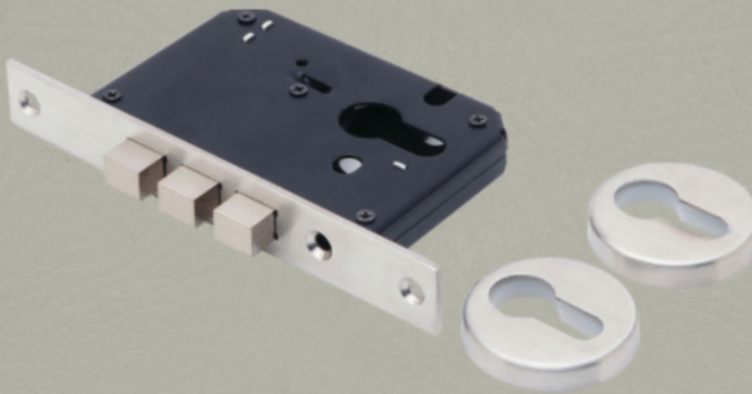

Baby Latch

Aluminum Lock Body

45mm	S.S 650/-	Antique 717/-	Z-Black 743/-	PVD 883/-
------	--------------	------------------	------------------	--------------

Aluminum Lock Body

Dead Lock

50mm	S.S 667/-	Antique 767/-	Z-Black 800/-	PVD 967/-
------	--------------	------------------	------------------	--------------