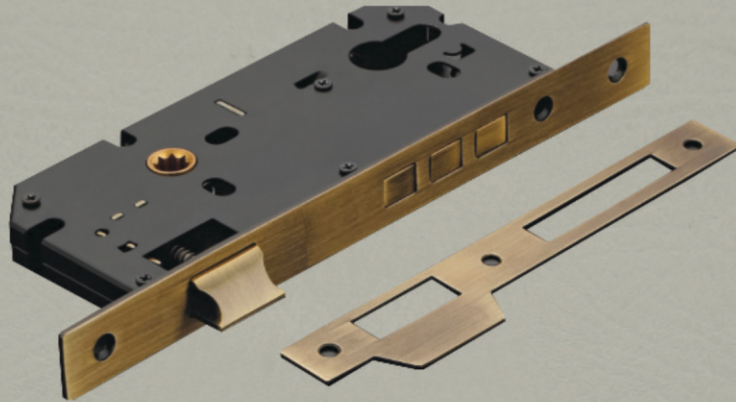

Lock Body Bolt Type

Aluminum Lock Body

	S.S	Antique	Z-Black	PVD
45x85	967/-	1100/-	1117/-	1433/-
50x85	983/-	1133/-	1150/-	1467/-
60x85	1033/-	1150/-	1183/-	1500/-