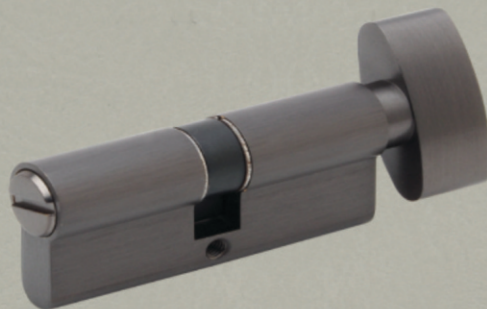

Cylinder KNK

One Side Key
3 Key

Aluminum Cylinder & Brass Key

	S.S	Antique	Z-Black	PVD
60mm	883/-	900/-	917/-	1100/-
70mm	917/-	933/-	950/-	1133/-
80mm	950/-	983/-	1000/-	1167/-
90mm	1017/-	1033/-	1067/-	1267/-

Aluminum Cylinder

Coin Cylinder

	S.S	Antique	Z-Black	PVD
60mm	550/-	567/-	583/-	767/-
70mm	583/-	617/-	633/-	800/-
80mm	633/-	600/-	667/-	833/-
90mm	667/-	683/-	700/-	917/-

Half Cylinder

Aluminum Cylinder