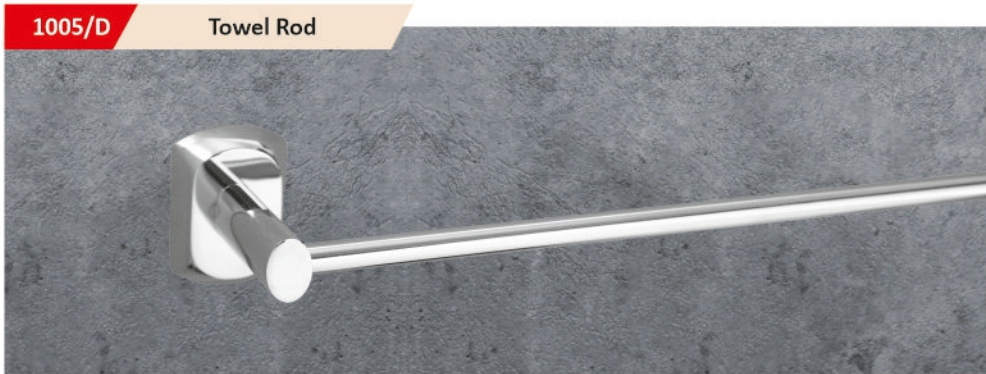

18" 24"	18" 24"
C.P : 2057 / 2154	Gold / RG PVD : 2956 / 3153
Antique : 2184 / 2307	PVD Black : 3406 / 3653
& Z-Black