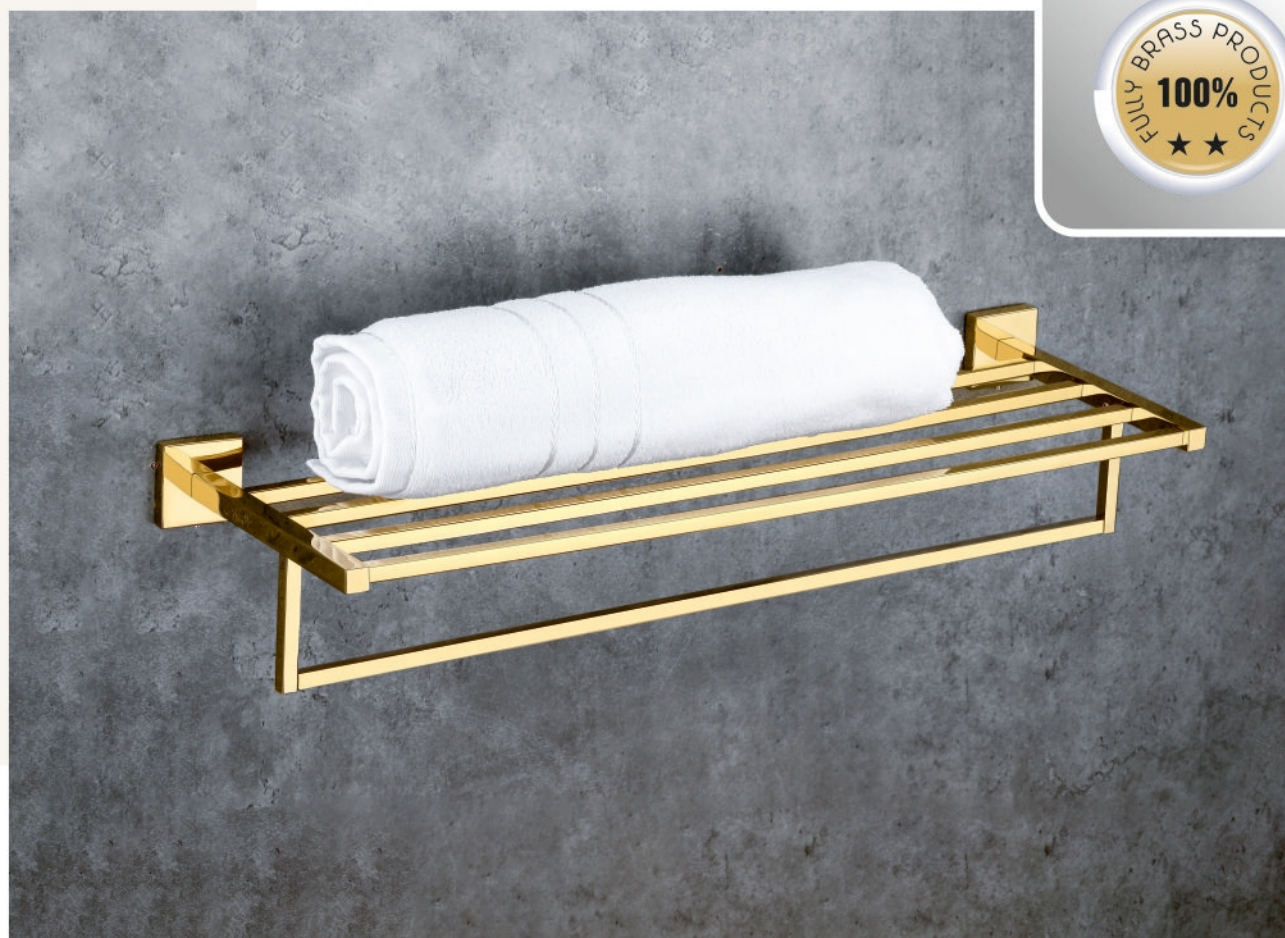

C.P : **1214** | Gold / RG PVD : **1613**
Antique : **1317** | PVD Black : **1780**
& Z-Black

C.P : **1680** | Gold / RG PVD : **2279**
Antique : **1843** | PVD Black : **2512**
& Z-Black

C.P : **1579** | Gold / RG PVD : **1938**
Antique : **1679** | PVD Black : **2078**
& Z-Black