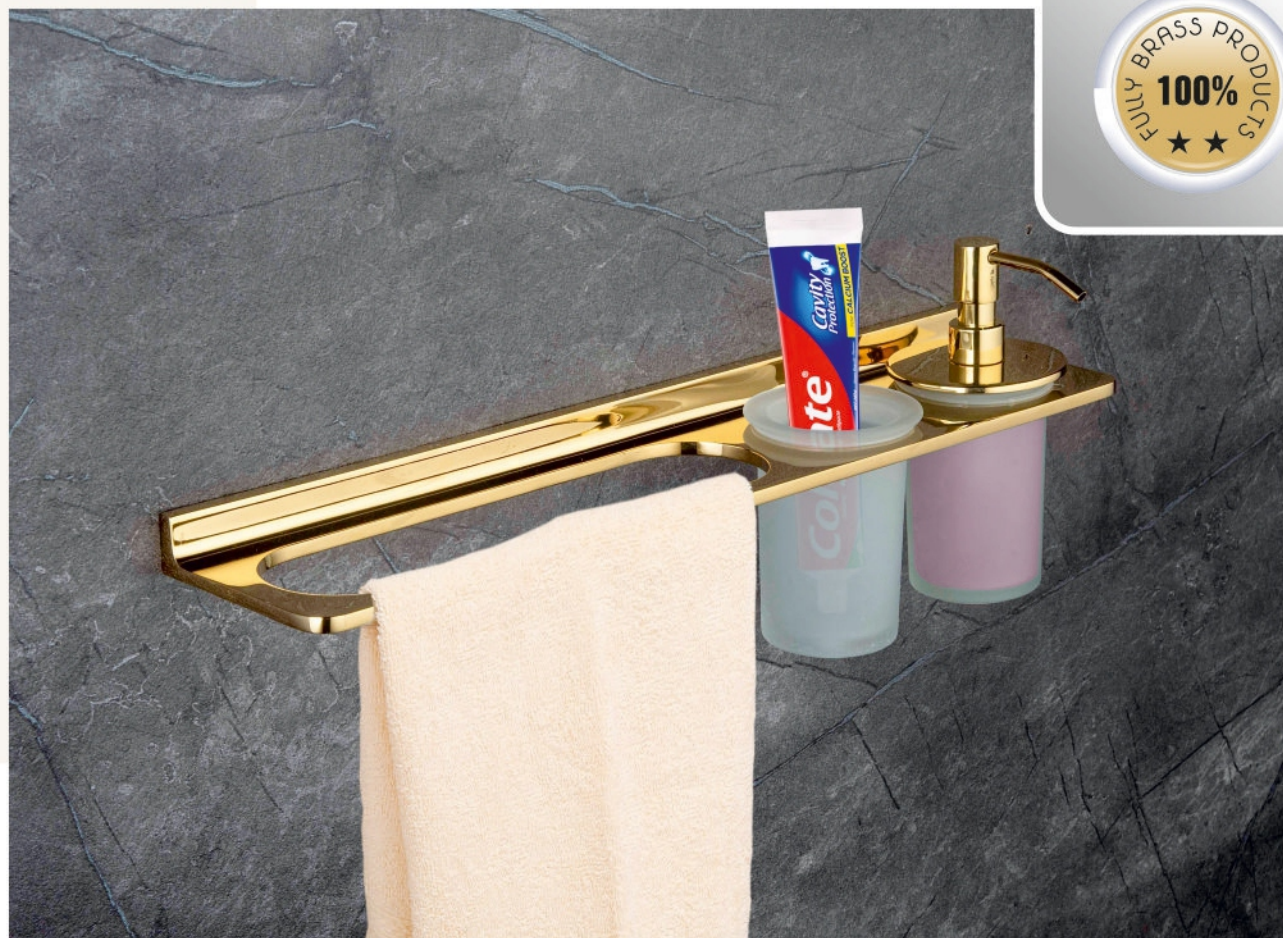

C.P : **3183** | Gold / RG PVD : **3865**
Antique : **3433** | PVD Black : **4208**
& Z-Black

C.P : **3183** | Gold / RG PVD : **3869**
Antique : **3439** | PVD Black : **4212**
& Z-Black

C.P : **2915** | Gold / RG PVD : **3348**
Antique : **3075** | PVD Black : **3564**
& Z-Black