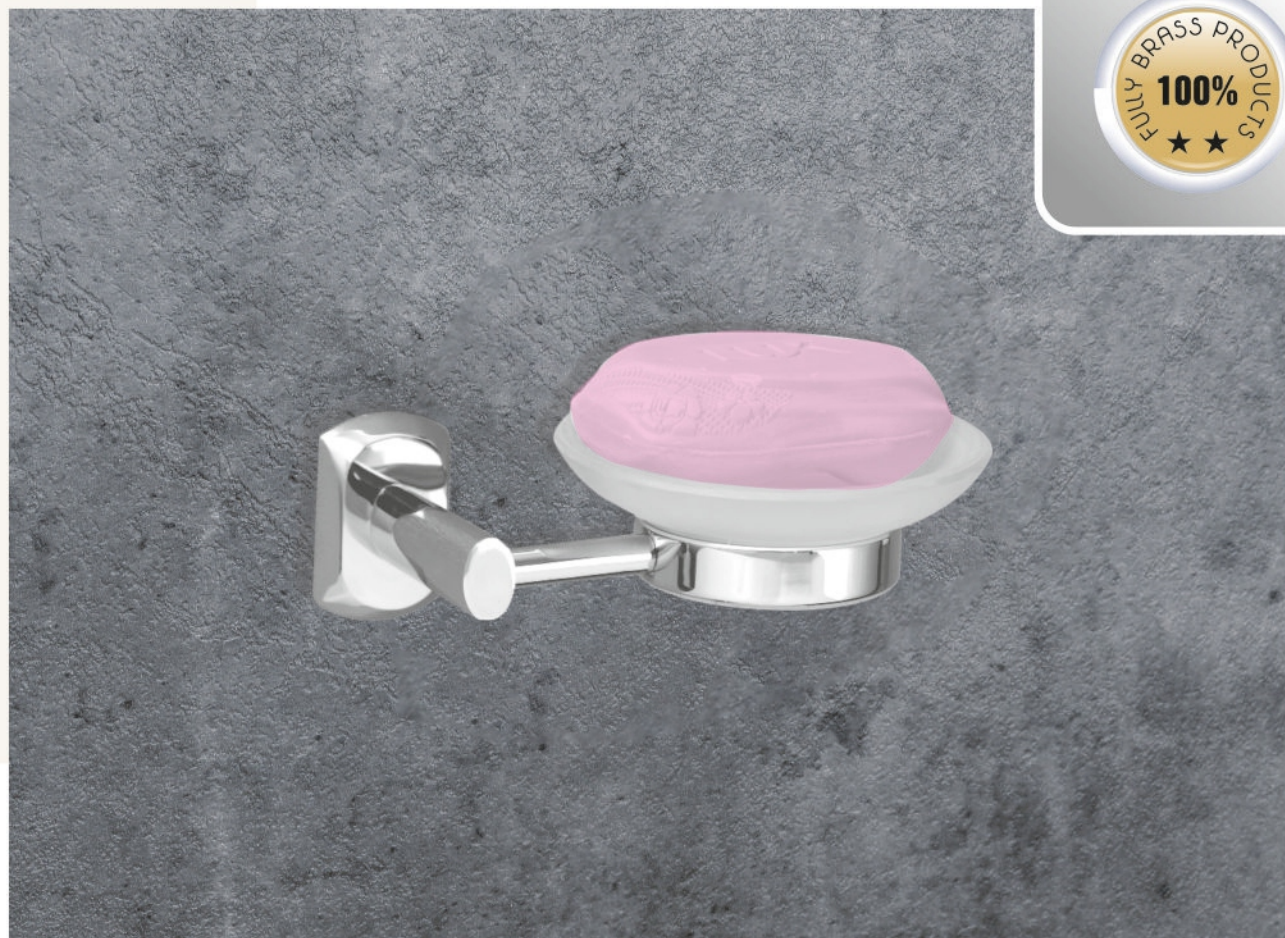

C.P : **1392** | Gold / RG PVD : **1791**
Antique : **1495** | PVD Black : **1958**
& Z-Black

C.P : **1579** | Gold / RG PVD : **2178**
Antique : **1705** | PVD Black : **2411**
& Z-Black

C.P : **1385** | Gold / RG PVD : **1744**
Antique : **1471** | PVD Black : **1884**
& Z-Black