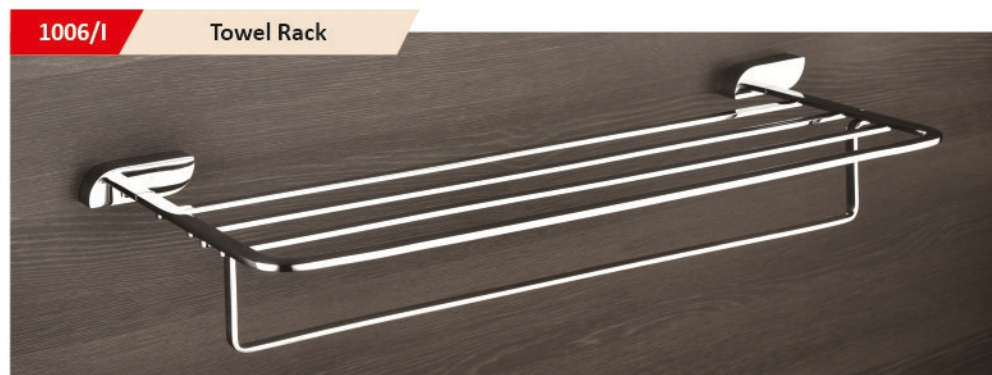

18"	24"	18"	24"
C.P : 8700 / 8912		Gold / RG PVD : 10897 / 11709	
Antique : 9292 / 9658		PVD Black : 11996 / 12575	
& Z-Black