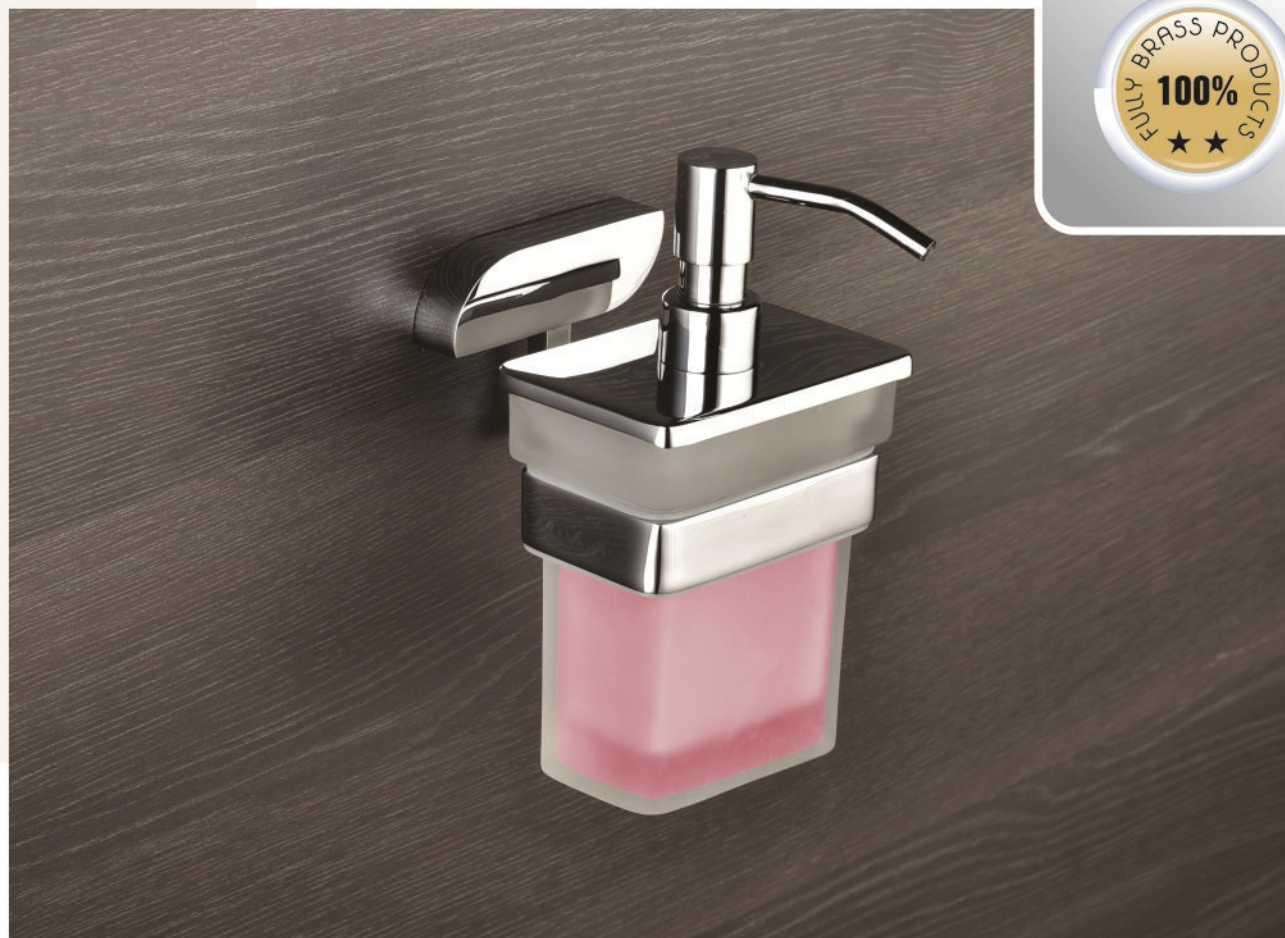

C.P : **1473** | Gold / RG PVD : **1872**
Antique : **1589** | PVD Black : **2039**
& Z-Black

C.P : **1485** | Gold / RG PVD : **2085**
Antique : **1602** | PVD Black : **2318**
& Z-Black