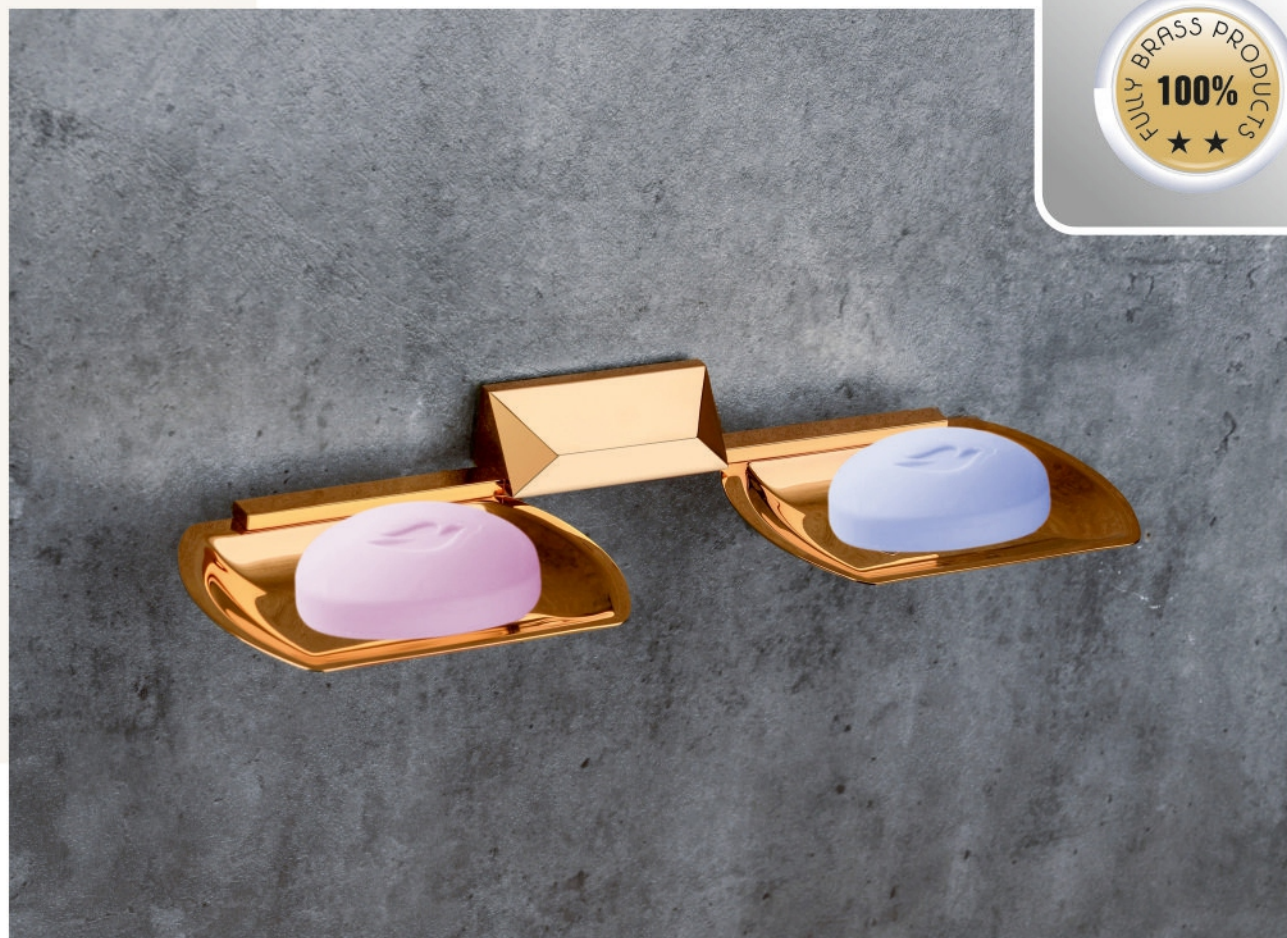

C.P : **1910** | Gold / RG PVD : **2309**
Antique : **2076** | PVD Black : **2476**
& Z-Black

C.P : **2185** | Gold / RG PVD : **2784**
Antique : **2411** | PVD Black : **3017**
& Z-Black

C.P : **1379** | Gold / RG PVD : **1669**
Antique : **1502** | PVD Black : **1795**
& Z-Black